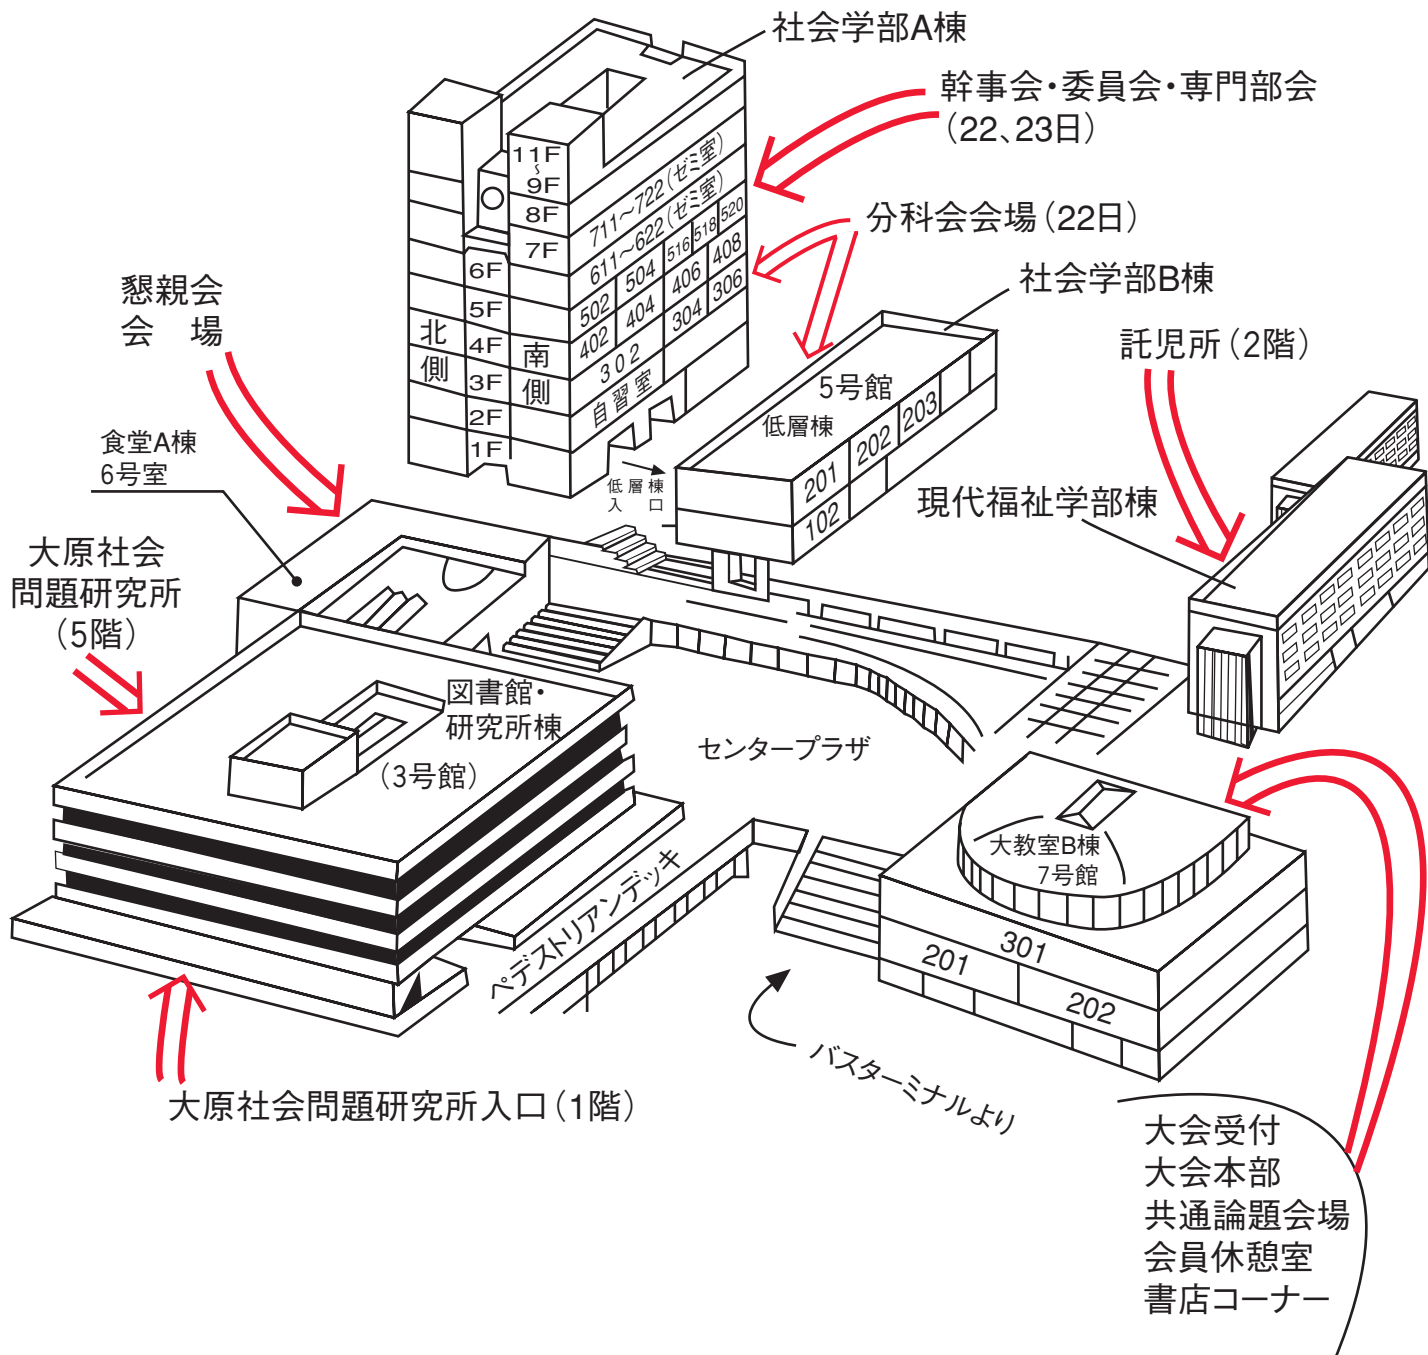

大会会場案内図

多摩キャンパス

〔所在地〕東京都町田市相原町4342

校舎案内図

- 5月21日(金)の幹事会、合同編集委員会は総合棟5階第一会議室です。
- 託児所は、現代福祉学部棟2階にあります。
- それ以外は、「大会会場案内図」をご参照下さい。

交通機関案内図

◆主なターミナルからの交通アクセス

大宮駅	JR埼京線快速 - 約32分	新宿駅	京王線急行 - 約47分	めじろ台駅	バス 約10分	多摩キャンパス
千葉駅	JR総武線快速 - 約39分	東京駅	JR中央線中央特別快速 - 約53分	西八王子駅	バス 約22分	
町田駅	JR横浜線 - 約15分	相原駅	バス 約13分			
横浜駅	JR横浜線 - 約13分	新横浜駅	JR横浜線 - 約36分	相原駅	バス 約13分	

※■内の数字は、総所要時間(乗り換え時間を除く)を表す。

●所要時間

JR東京駅から約2時間、東海道新幹線新横浜駅から約1時間30分前後を見込んでください。