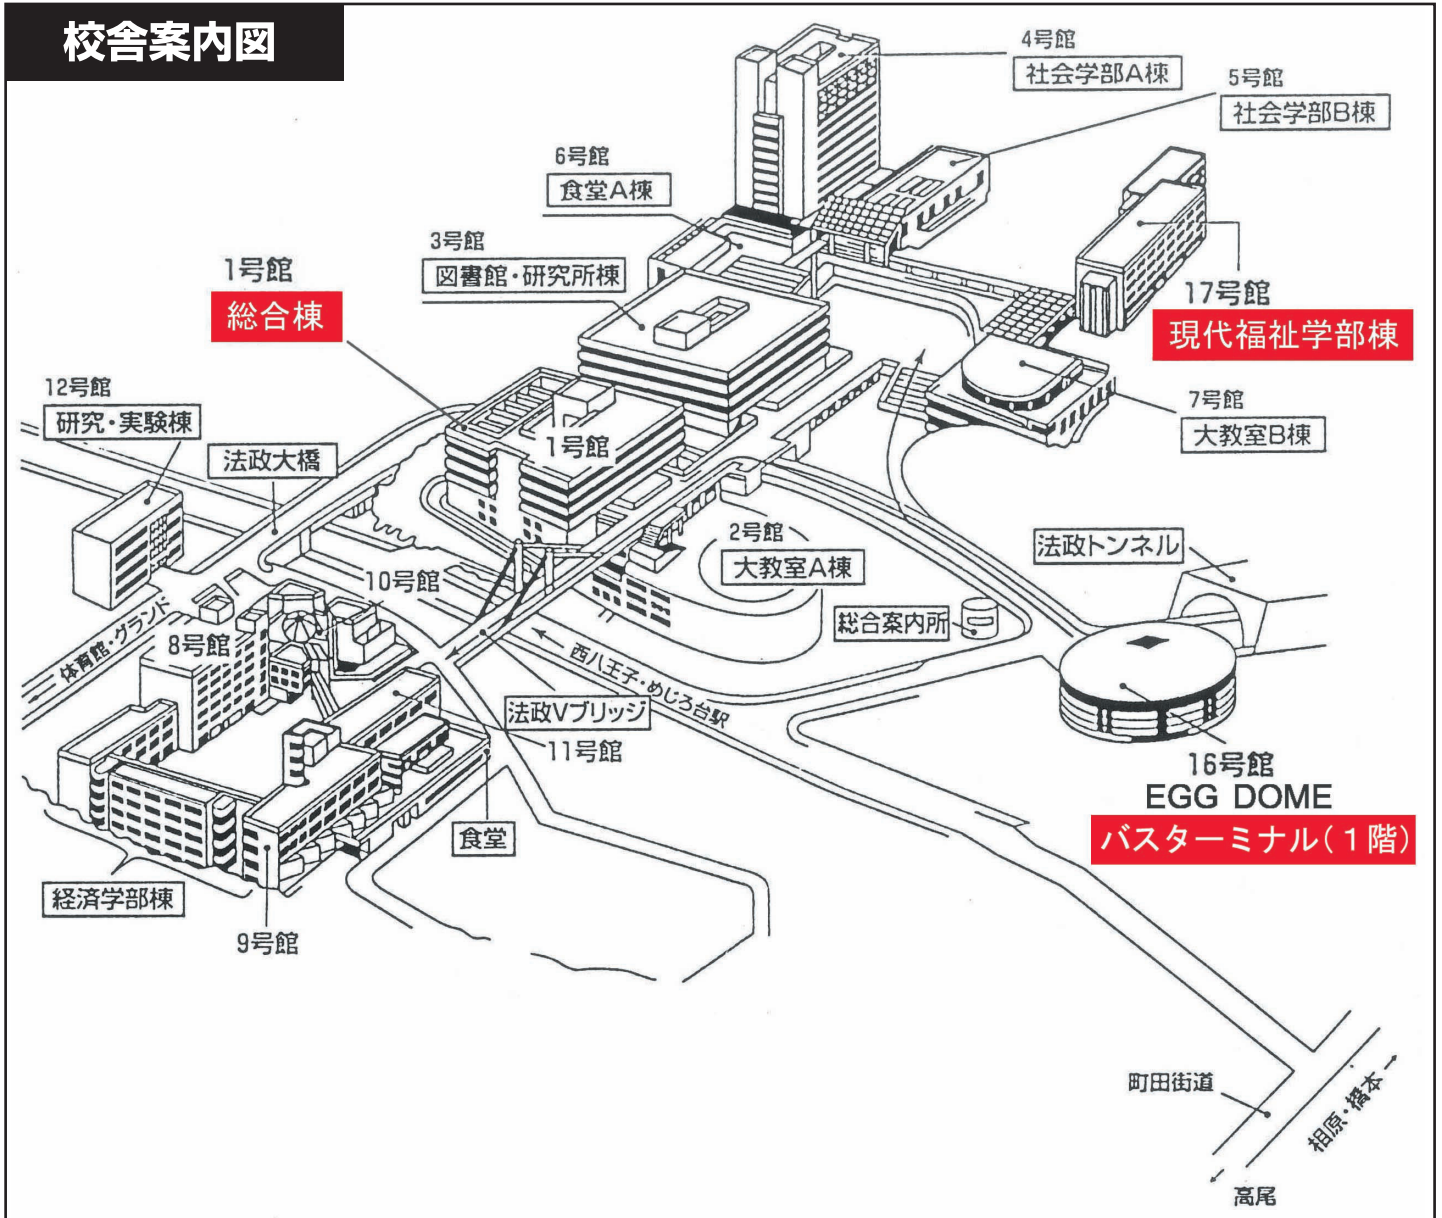

大会会場案内図

多摩キャンパス

〔所在地〕東京都町田市相原町4342

校舎案内図

- 5月21日(金)の幹事会、合同編集委員会は総合棟5階第一会議室です。
- 託児所は、現代福祉学部棟2階にあります。
- それ以外は、「大会会場案内図」をご参照下さい。

交通機関案内図

◆主なターミナルからの交通アクセス

大宮駅	JR埼京線快速 - 約32分	新宿駅	京王線急行 - 約47分	めじろ台駅	バス 約10分	多摩キャンパス
千葉駅	JR総武線快速 - 約39分	東京駅	JR中央線中央特別快速 - 約53分	西八王子駅	バス 約22分	
町田駅	JR横浜線 - 約15分	相原駅	バス 約13分			
横浜駅	JR横浜線 - 約13分	新横浜駅	JR横浜線 - 約36分	相原駅	バス 約13分	

※■内の数字は、総所要時間(乗り換え時間を除く)を表す。

●所要時間

JR東京駅から約2時間、東海道新幹線新横浜駅から約1時間30分前後を見込んでください。