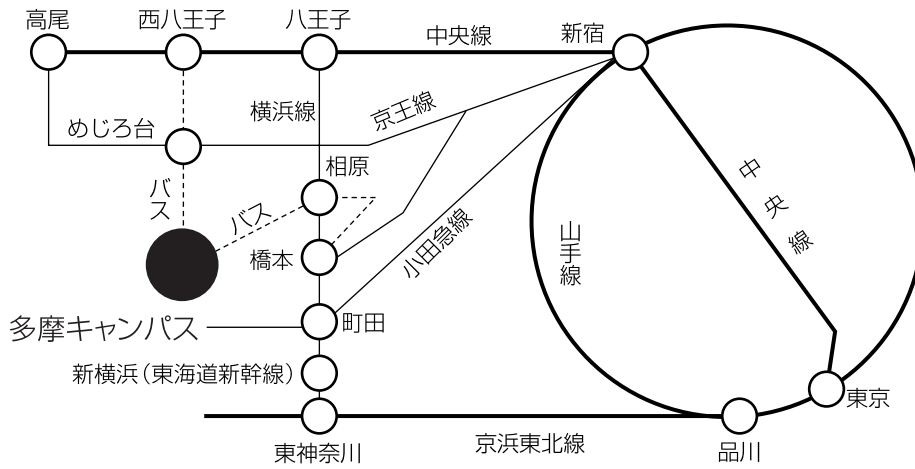

大会会場案内図

多摩キャンパス

〔所在地〕東京都町田市相原町4342

校舎案内図

- 5月21日(金)の幹事会、合同編集委員会は総合棟5階第一会議室です。
- 託児所は、現代福祉学部棟2階にあります。
- それ以外は、「大会会場案内図」をご参照下さい。

交通機関案内図

◆主なターミナルからの交通アクセス

大宮駅	JR埼京線快速 - 約32分	新宿駅	京王線急行 - 約47分	めじろ台駅	バス 約10分	多摩キャンパス
千葉駅	JR総武線快速 - 約39分	東京駅	JR中央線中央特別快速 - 約53分	西八王子駅	バス 約22分	
町田駅	JR横浜線 - 約15分	相原駅	バス 約13分			
横浜駅	JR横浜線 - 約13分	新横浜駅	JR横浜線 - 約36分	相原駅	バス 約13分	

※■内の数字は、総所要時間(乗り換え時間を除く)を表す。

●所要時間

JR東京駅から約2時間、東海道新幹線新横浜駅から約1時間30分前後を見込んでください。